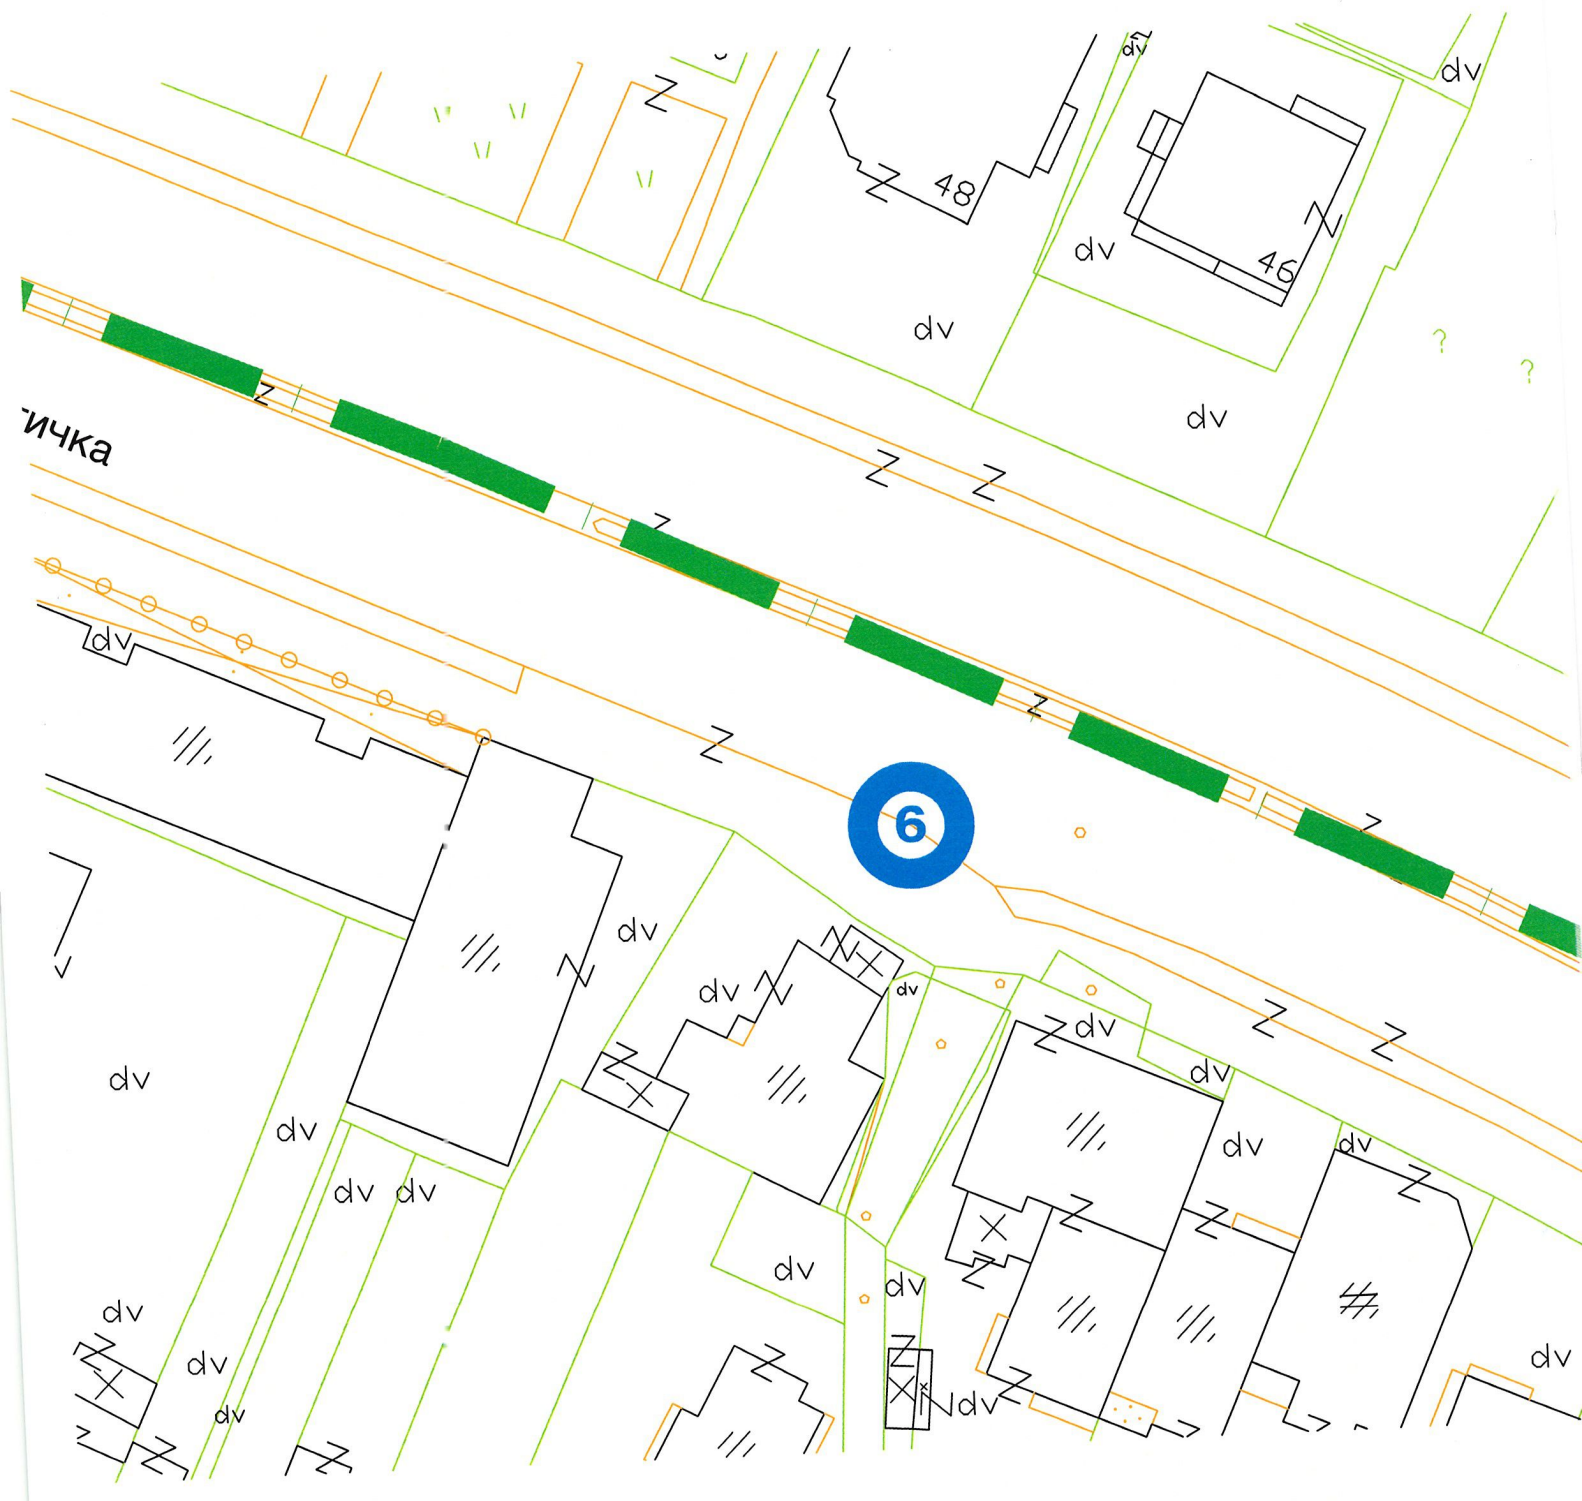

и́чка

6

48

46

dv

dv

dv dv

dv

dv

dv

dv

dv

dv

dv

dv

?

?