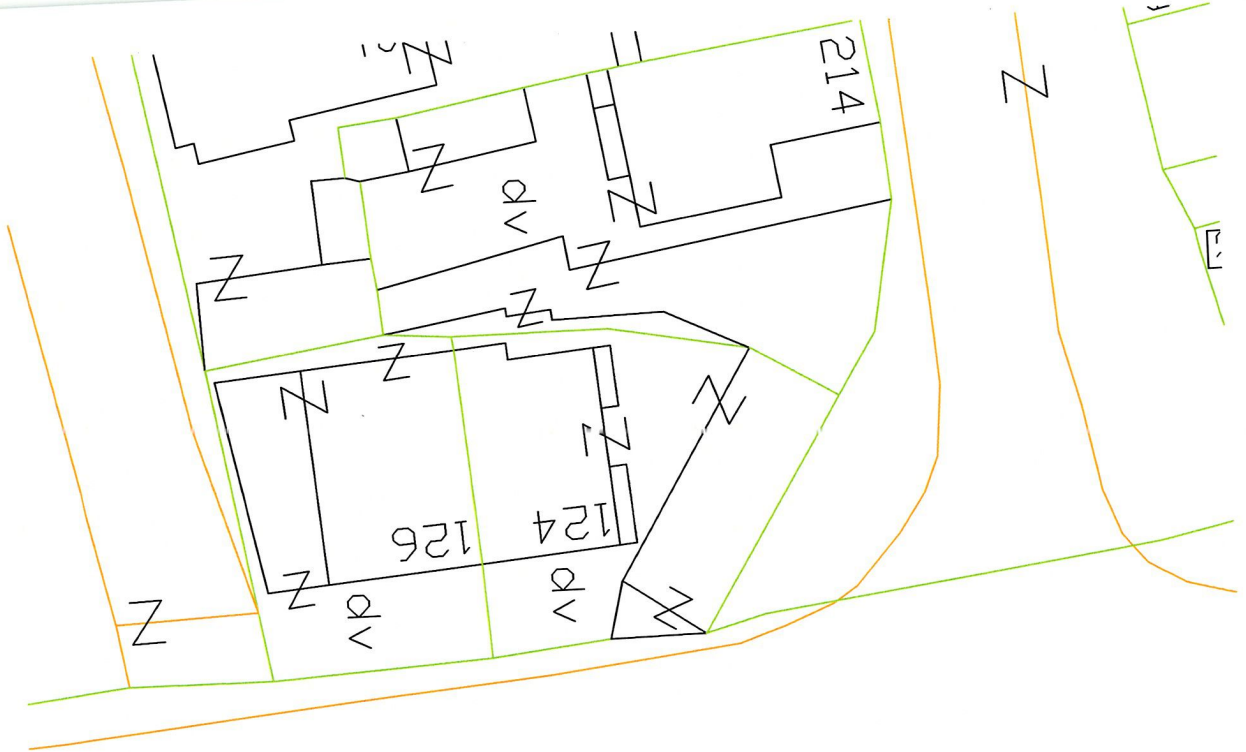

18

P. Blagov
Veles

Yr. Ma