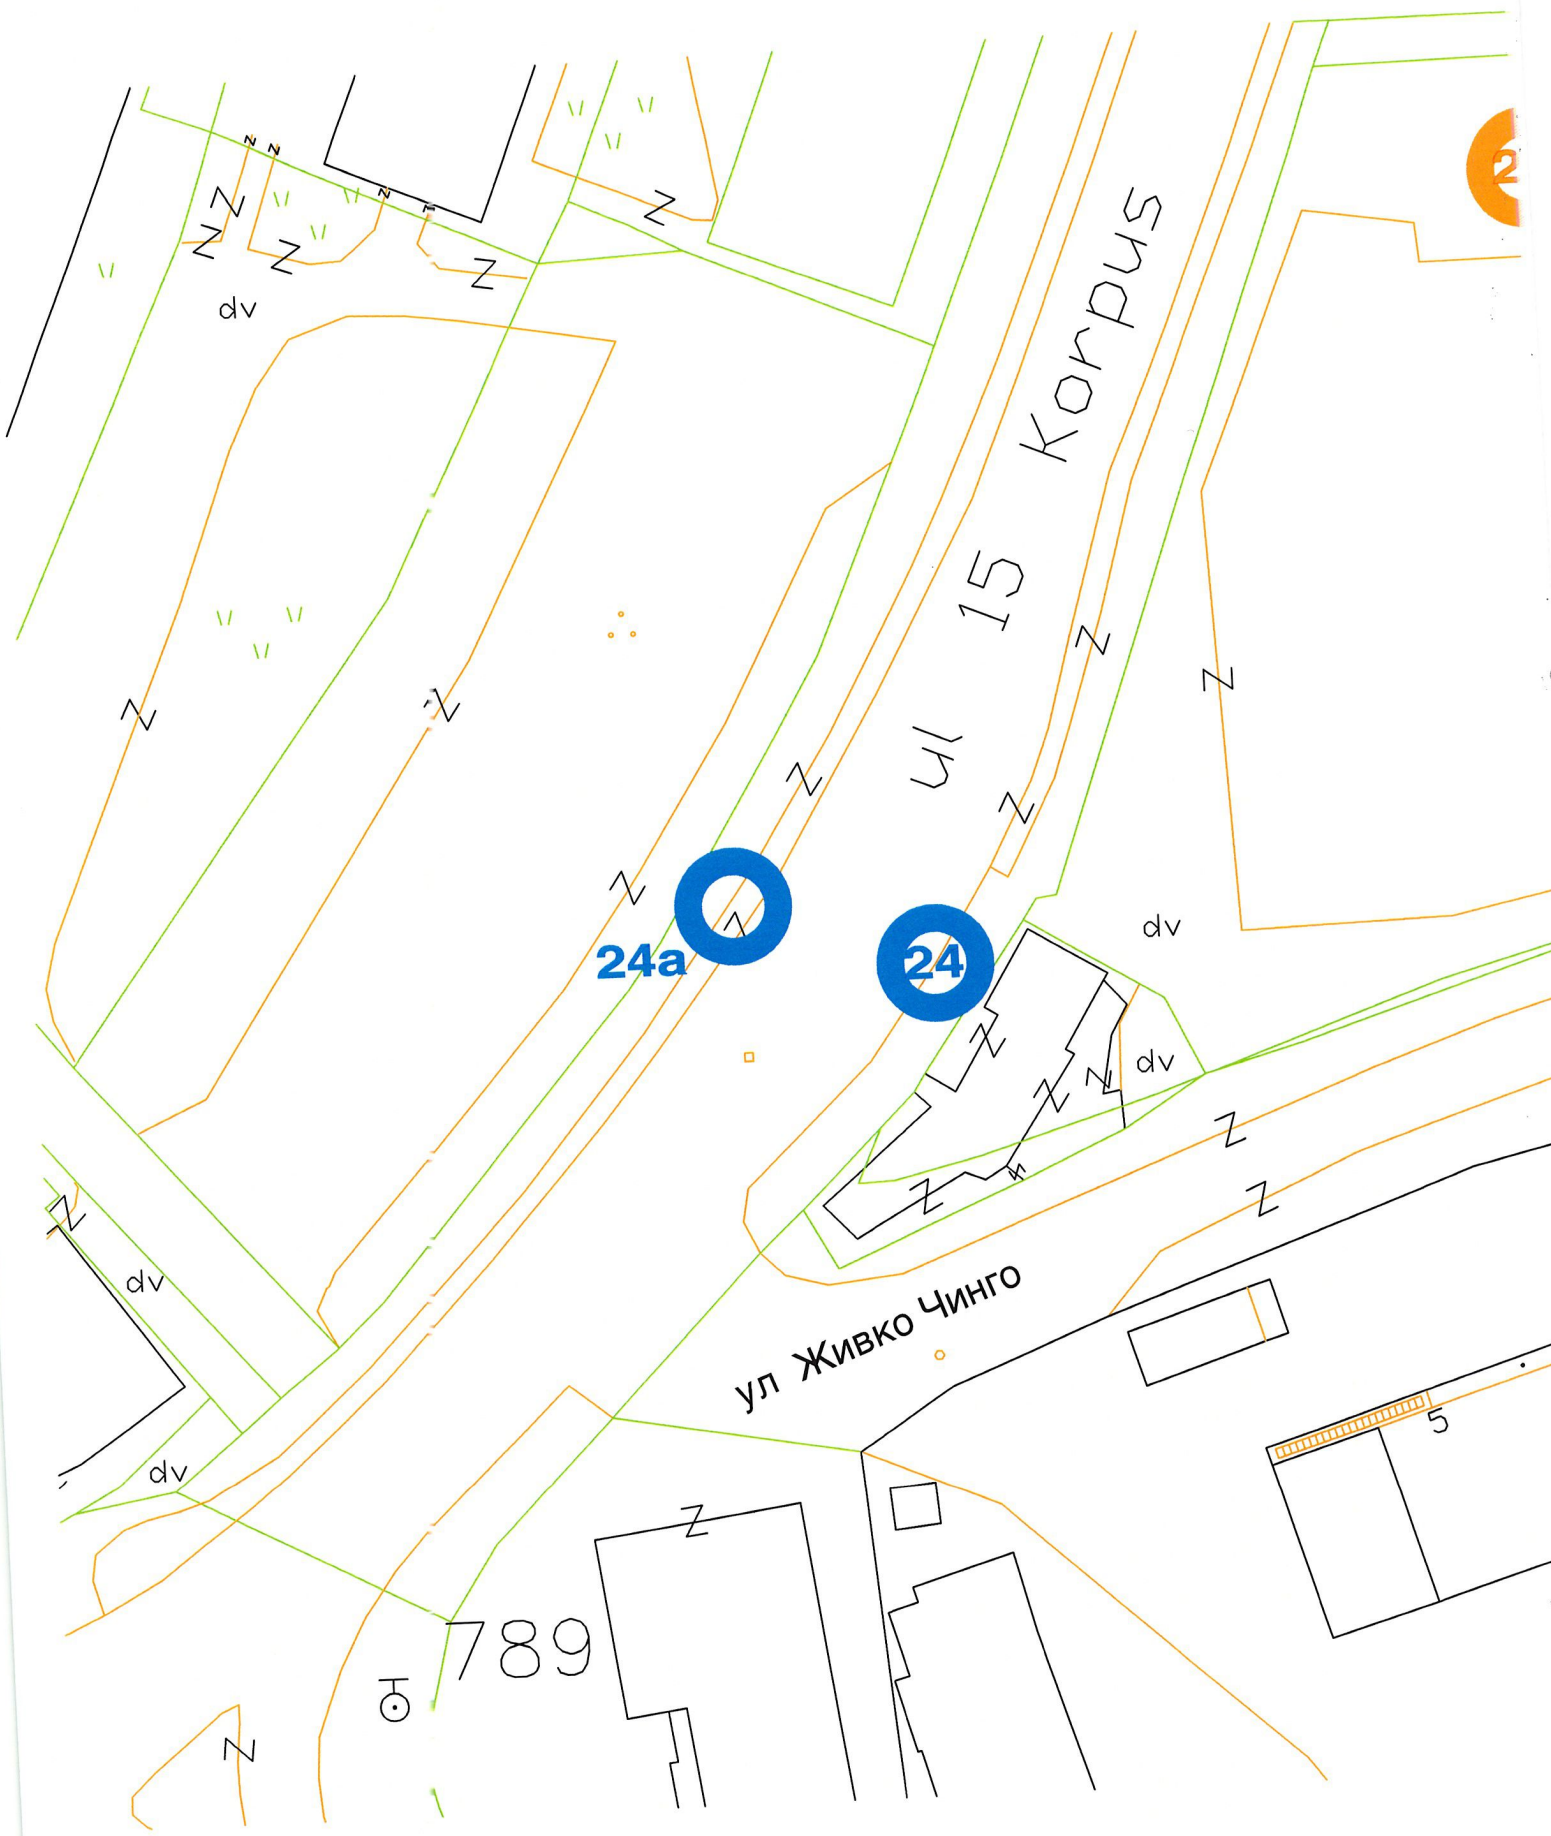

24a

24

ул 15 Корпус

ул Живко Чинго

789