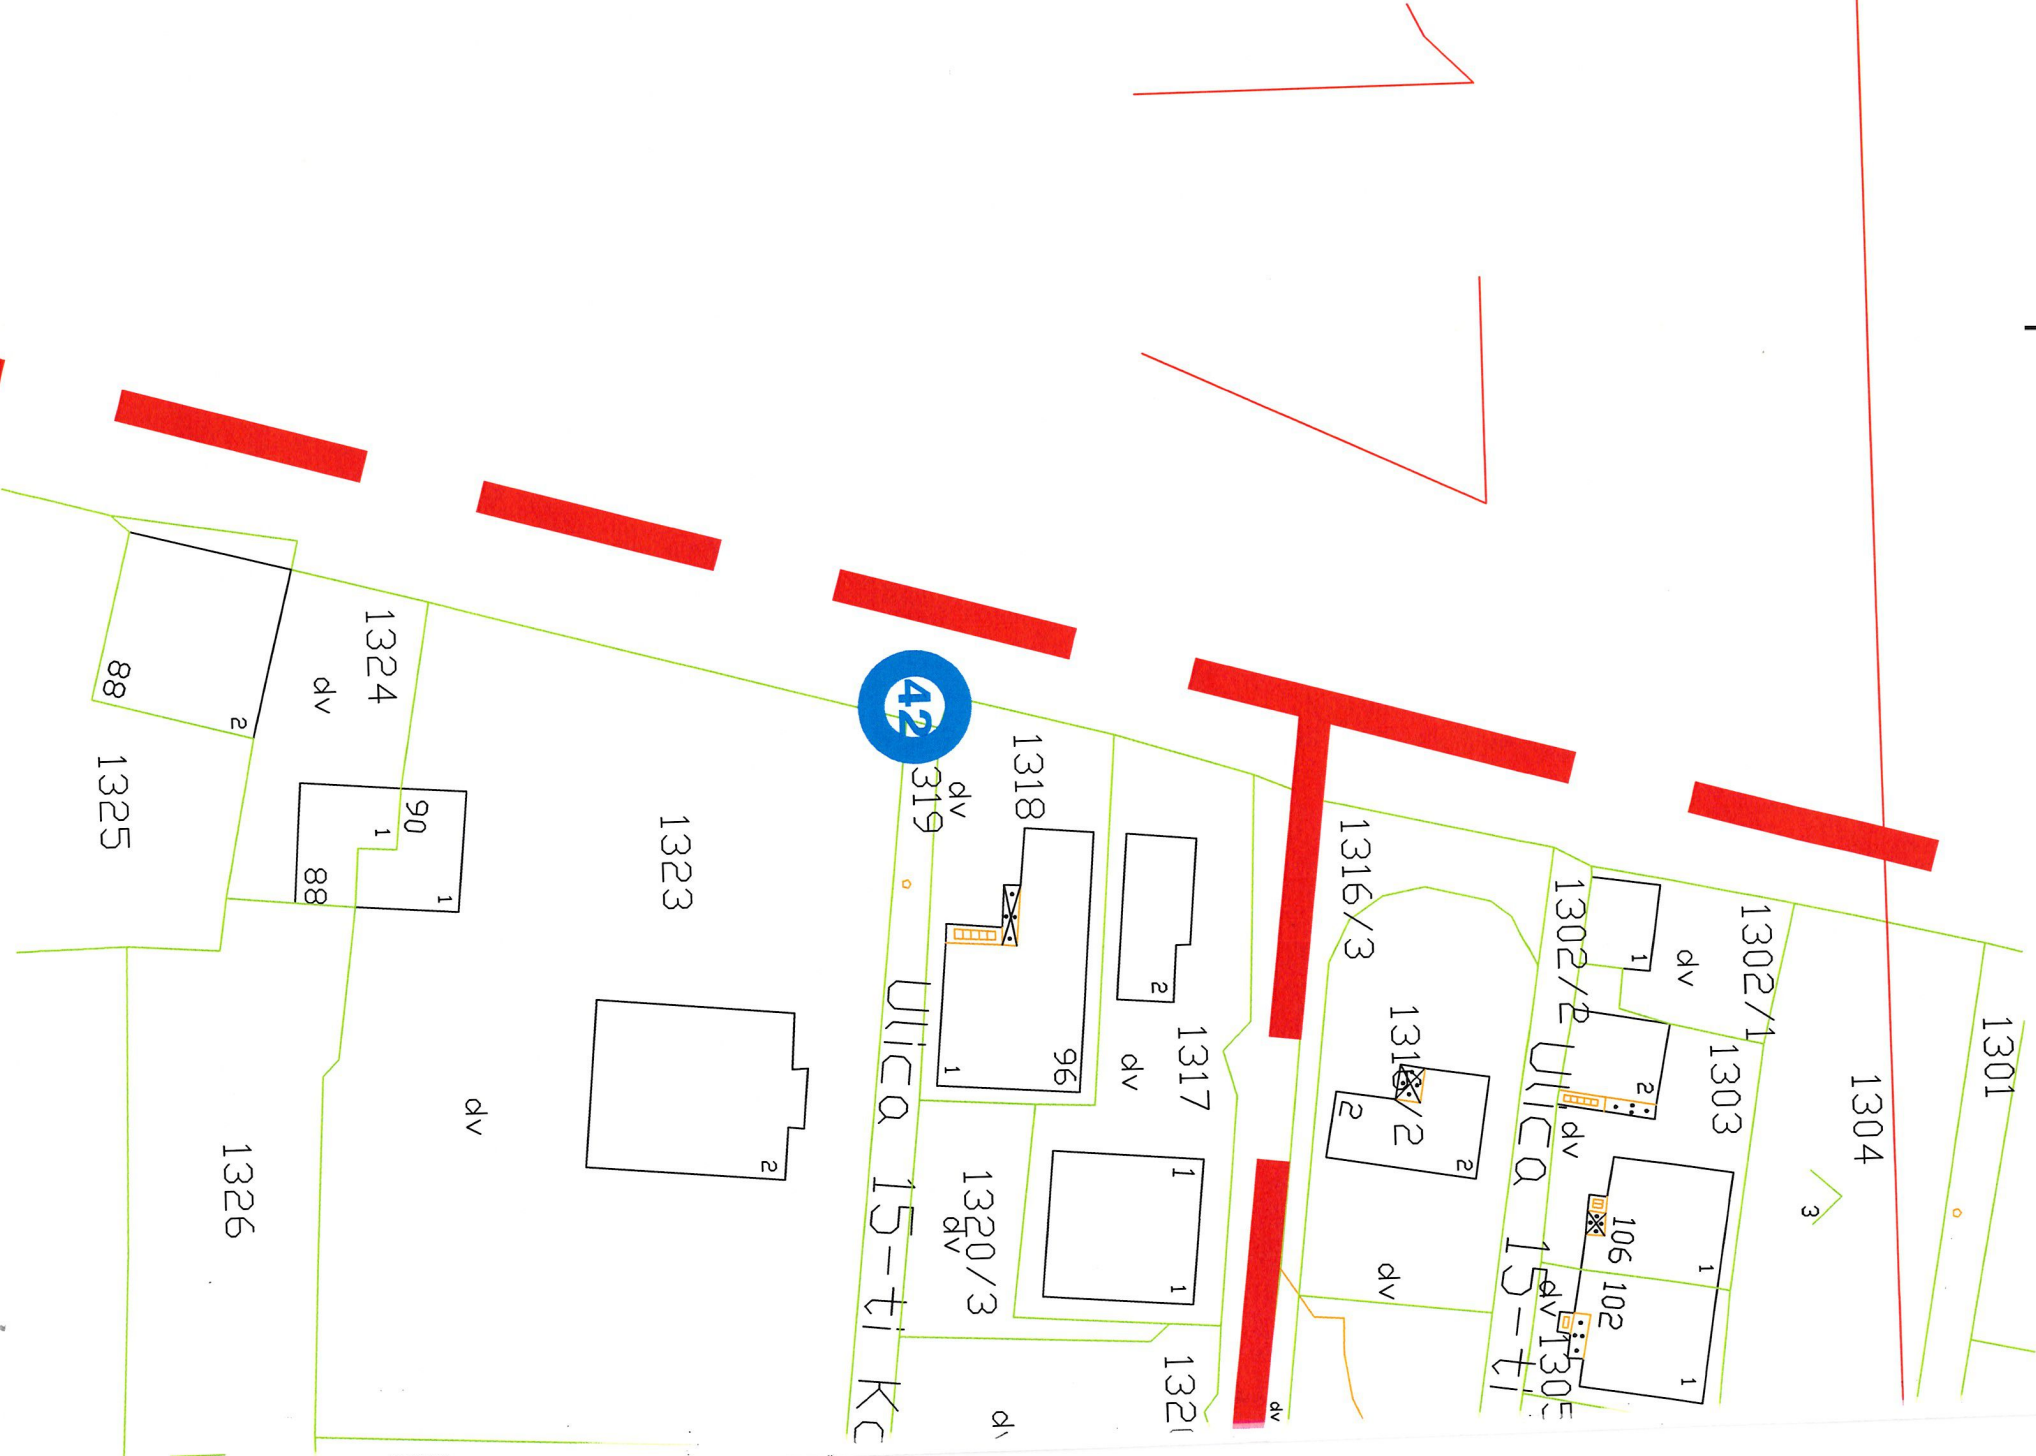

42

1301

1304

1302/1

1303

1302/2

ULICA 15-ty

106
102

1316/3

1318/2

1318

1317

1320/3

1321

1323

1324

1325

1326

ULICA 15-ty KC

42

90
1
88

96

88

dv

dv

dv

dv

dv

dv

dv

dv

dv

dv

dv

2

1

88

1

2

1

2

1

1

2

2

1

2

1

1